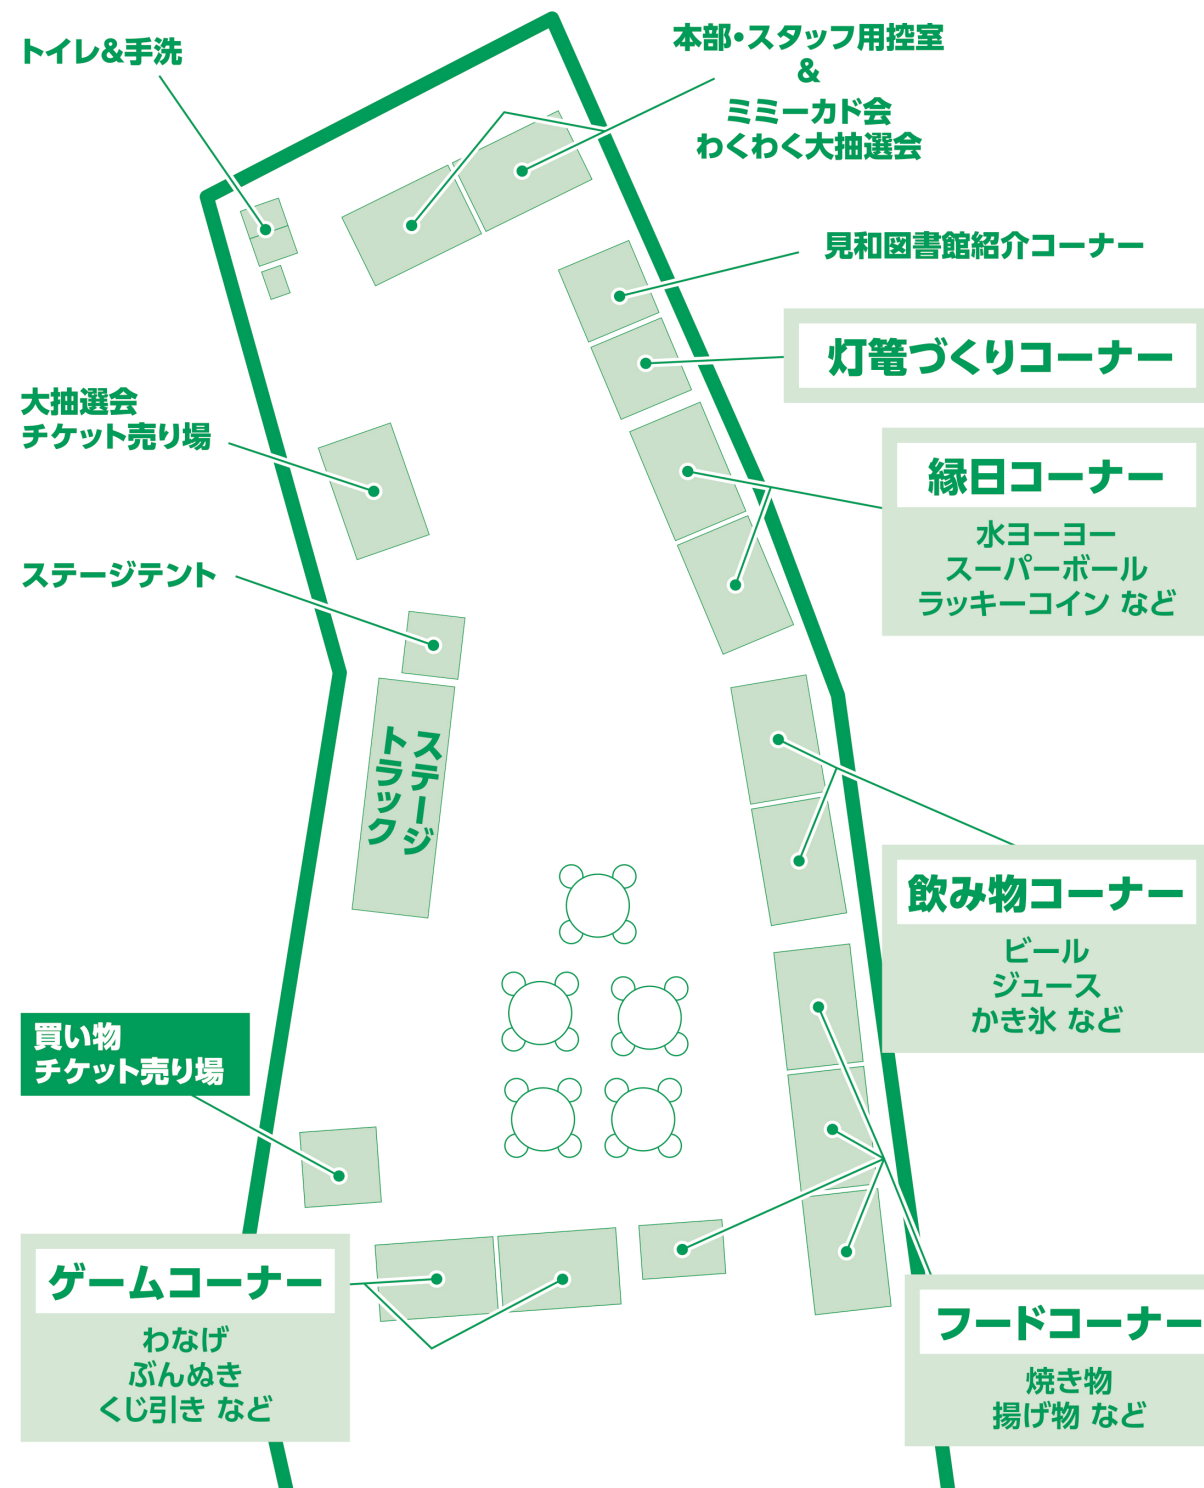

見和・見山の毎年恒例、夏の一大イベント！

ミワ・ミガワ サマーフェスタ

2024/8/24(土) 11:00~19:00

会場▶ 日吉神社境内

駐車場はございませんので、車でのご来場はご遠慮ください。

スケジュール

11:00 ~	★オープニングセレモニー ★プレイゾーン・フードコーナー開店 ★大抽選会 抽選券販売開始	<p>灯ろう日吉の灯</p> <p>ペットボトル灯籠をつくろう！</p> <p>ペットボトルキャップ20個と交換でつくれるよ！ (チケット1枚でも作れます)</p> <p>11:00~</p>
11:00 ~	★ <b>ミミカード会</b> ワクワクチャンス大抽選会 (本部テント)	
13:00 ~	★ <b>梅子連</b> 子ども神輿&みとちゃんダンス	
15:00 ~	★ <b>バトンダンスEX</b> ・W-atlas パフォーマンス	
16:00 ~	★ <b>極真会館</b> 梶田道場	
16:30 ~	★ <b>ラニカイ</b> フラスタジオ フラダンス発表	
17:00 ~	★ <b>ペットボトル灯籠点灯式</b> ★ <b>Mako &amp; 小笠原進滋BAND</b> 生バンドパフォーマンス	
18:00 ~	★「浴衣」・「甚兵衛」特別抽選会	
18:00 ~	★ <b>サマーフェスタ大抽選会</b>	
19:00	★ 終了	

予定時間は変更になる場合がございます

サマーフェスタ 会場レイアウト

お買い物はチケット制になります。(チケット1枚100円)。あらかじめチケット売場でチケットをお買い求めの上、ご利用ください。  
※会場レイアウトが変更されました。

このチラシ・ポスターは、読売新聞見和サービスセンター・読売新聞水戸赤塚・ASA水戸赤塚・ASA上水戸見和・工藤新聞店・清水新聞店の各新聞販売店の協力で約20,000枚を配布しています。